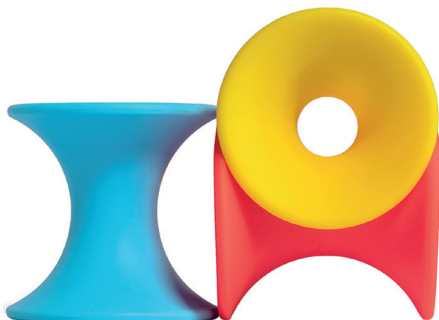

DE CREATIEVE BLOKKENHOEK

PATTERN BRICKS

Een prachtige verzameling houten blokken, waarbij elk vlak een ander patroon laat zien.

Afmeting: lxbxh: 5 x 5 x 5 cm

SL1969

+ 10m

set van 10 € 159,00

METALLIC DISTORTING CUBES

Een aantrekkelijke, boeiende zintuiglijke bouwset met verschillende vervormende spiegelblokken.

Afmeting: lxbxh: 9 x 9 x 9 cm

SK1967

+ 10m

set van 12 € 99,00

HOUTEN ONTDEKBLOKKEN

Deze 12 zintuiglijke bouwstenen van hout zijn echt iets bijzonders! Hun opwindende visuele en akoestische eigenschappen trainen alle zintuigen en nodigen uit tot spelen en verwonderen.

SJ1965

+ 1j

set van 12 € 26,50

BUILDING GENIUS

De Building Genius set van Moluk is een educatieve speelset dat Hix, Mox en Oibo combineert.

SM1971

+ 2j

set van 9 € 49,99

TULU

Tulu is een siliconen spoelvormig speelgoed voor creatief speelplezier met een open einde.

Afmeting: lxbxh: 5 x 5 x 5 cm

SP1977

+ 2j

set van 3 € 12,99

ULU

Ulu is een siliconen schelpvormig speelgoed met een open einde.