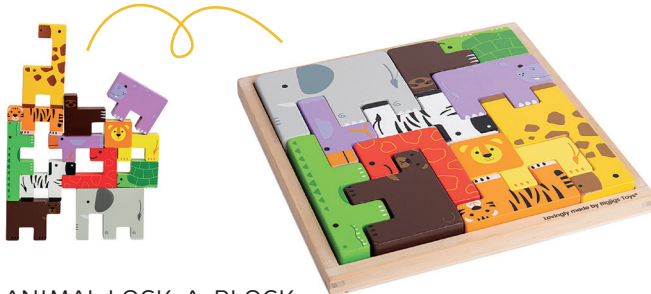

## GROENTEN

De jonge kinderen maken kennis met verschillende groenten door ze op de juiste plaats op het legbord te plaatsen. Er staat een blanco afdruk op de bijhorende plaats.

Afmeting: lxbxh: 30 x 22,5 x 1,6 cm

## FRUIT

De jonge kinderen maken kennis met verschillende fruitjes door ze op de juiste plaats op het legbord te plaatsen. Er staat een blanco afdruk op de bijhorende plaats.

Afmeting: lxbxh: 30 x 22,5 x 1,6 cm

## ANIMAL LOCK-A-BLOCK

Animal Lock-a-Block is een veelzijdige houten blokpuzzel en helpt de coördinatie, vorm en kleurherkenning van peuters te ontwikkelen. De 11 houten jungledieren kunnen zowel als houten stapelspeelgoed als puzzelstukjes worden gebruikt.