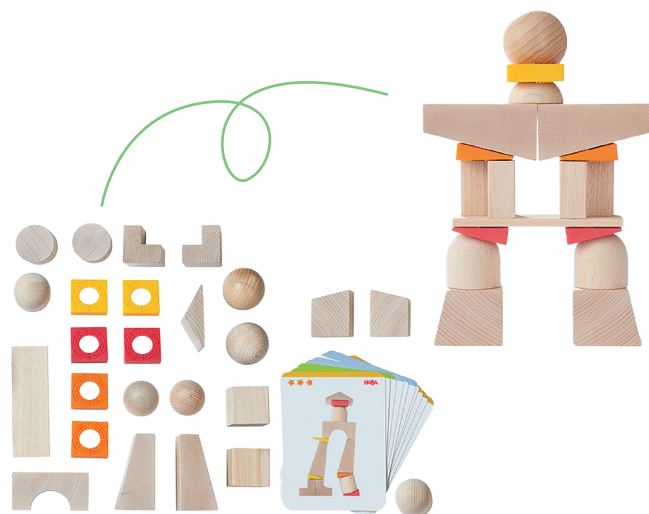

+ 9j

SCHEVE TORENS

Het Haba 3D compositiespel scheve torens bevat kleurrijke wiggen en ongebruikelijke vormen geven deze houten bouwblokken een bijzondere flair.

Kenmerken: 13 stenen, 6 siliconen wiggen, 10 voorbeeldkaarten.

TY2047

per spel € 32,99

+ 3j

BALANCEERTORENS

Met het Haba 3D compositiespel balanceertorens kunnen kinderen op een speelse manier hun creativiteit en motorische vaardigheden ontwikkelen.

Kenmerken: 19 stenen, 6 siliconen wiggen, 10 voorbeeldkaarten.