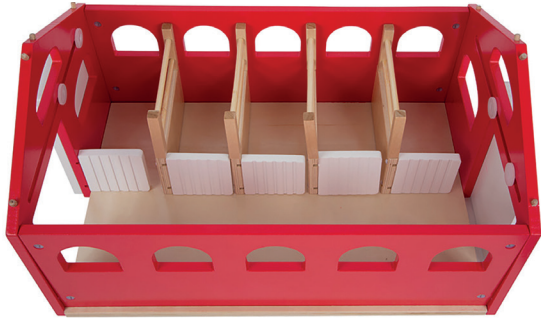

DIEREN OP DE BOERDERIJ, DE STEPPE EN DE OCEANEN

SPEELHOEKEN

ALABAMA BOERDERIJ

+ 3j

Een robuuste paardenstal met 5 boxplaatsen en afneembaar dak.

Afmeting: lxbxh: 44 x 30 x 23 cm /

Box: lxbxh: 12 x 7 x 13 cm

Kenmerken: Deze paardenranch is gemaakt van massief houtvoorzien van een schuifpoort en verwijderbaar dak.

WN2181

per stuk € 75,90

BOERDERIJDIEREN ECONOMY SET

+ 3j

Grote verzameling boerderijdieren voor in de fantasiehoek.

Afmeting: l: 4 - 12,5 cm

WQ2187

set van 35 € 61,90

MINI BOERDERIJ SPEELSET

+ 3j

De mini boerderij speelset zit boordevol kleurrijke houten dieren en boerderijfiguren. Open de speelset en ontdek de heer en mevrouw Boer, een eend in een vijver, een paard, een schaap, een koe, een kip, een varken, wortels, hekken en bomen.

Afmeting: lxbxh: 23 x 12 x 15 cm

WP2185

per set € 38,50

alle prijzen zijn inclusief BTW

SAFARI DIEREN ECONOMY SET

+ 3j

Afmeting: l: 10 - 22 cm

WR2189