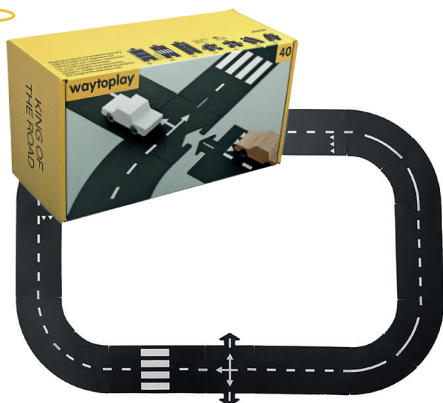

## GARAGE CORNER

+ 2j

Een ruime garage corner waar meerdere kinderen kunnen spelen. Aan de linkerkant bevindt zich een verdeler met twee afneembare slangen. De rechterkant van de hoek is een autowerkplaats met haken voor gereedschap en een plank voor andere accessoires. Onder de plank is ruimte voor banden. Het midden van de structuur is een mobiele wasstraat met elementen die lijken op echte accessoires die je in een wasstraat aantreft.

**Afmeting:** Totaal: lxbxh: 134 x 120 x 140 cm

**Kenmerken:** Gemaakt van multiplex met een kleurrijke print. De wasstraatelementen zijn gemaakt van kunststof.

**XQ2239**

per stuk € 829,00

Wist je dat Waytoplay is uitermate geschikt voor scholen en kinderdagverblijven? De flexibele autobaan is praktisch onoverwoestbaar waardoor er vele kinderen mee kunnen spelen, perfect voor in de klas of op het schoolplein.

## KING OF THE ROAD

+ 2j

De flexibele autobaan is geweldig speelgoed voor elk kind dat gek is op auto's. Voor de echte King of the Road is dit jouw set.

**Afmeting:** Baanlengte: 648 cm

**Kenmerken:** 16 bochten, 16 rechte

## ROAD BLOCKS

+ 3j

Road Blocks Traffic Signs van Waytoplay is een fantastische set van 8 houten verkeersborden die de perfecte aanvulling zijn op de flexibele Waytoplay autobanen van je kind.

**Afmeting:** lxb: 5 x 2,5 cm