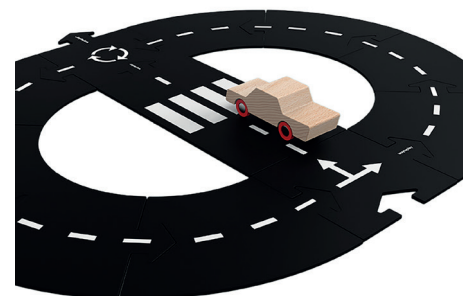

## GARAGE CORNER

+ 2j

Een ruime garage corner waar meerdere kinderen kunnen spelen. Aan de linkerkant bevindt zich een verdeler met twee afneembare slangen. De rechterkant van de hoek is een autowerkplaats met haken voor gereedschap en een plank voor andere accessoires. Onder de plank is ruimte voor banden. Het midden van de structuur is een mobiele wasstraat met elementen die lijken op echte accessoires die je in een wasstraat aantreft.

**Afmeting:** Totaal: lxbxh: 134 x 120 x 140 cm

**Kenmerken:** Gemaakt van multiplex met een kleurrijke print. De wasstraatelementen zijn gemaakt van kunststof.

**XQ2239**

per stuk € 829,00

Wist je dat Waytoplay is uitermate geschikt voor scholen en kinderdagverblijven? De flexibele autobaan is praktisch onoverwoestbaar waardoor er vele kinderen mee kunnen spelen, perfect voor in de klas of op het schoolplein.

## KING OF THE ROAD

+ 2j

De flexibele autobaan is geweldig speelgoed voor elk kind dat gek is op auto's. Voor de echte King of the Road is dit jouw set.

**Afmeting:** Baanlengte: 648 cm

**Kenmerken:** 16 bochten, 16 rechte